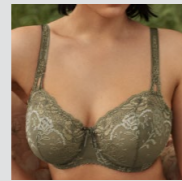

DELIGHT BTQ