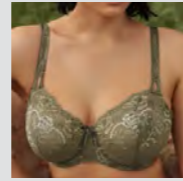

DELIGHT BTQ